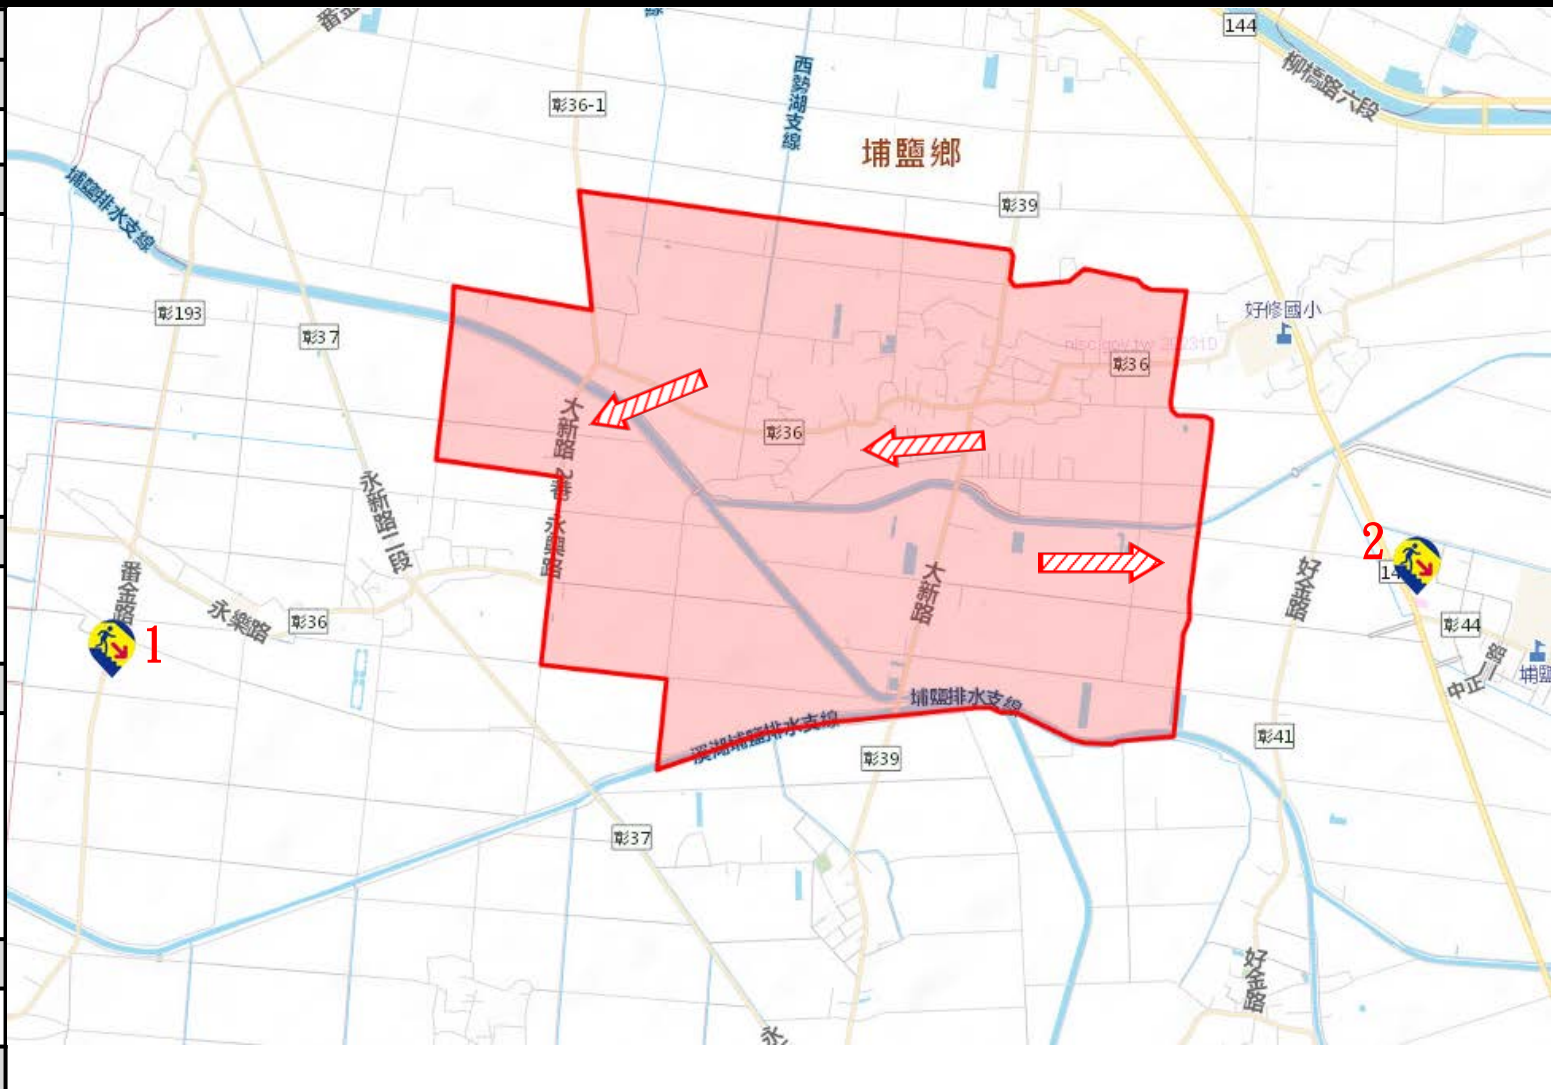

彰化縣埔鹽鄉西湖村防空避難圖

防災資訊
村(里)基本資料
• 總人口數：2323人
災害通報單位
*彰化縣災害應變中心 電話：04-7512148 *埔鹽鄉災害應變中心 電話：04-8652301 *埔東派出所 電話：04-8653784 *埔鹽消防分隊 電話：04-8653437
緊急聯絡人
*村長：陳金爾 電話：0932-547071
防災資料網站
*內政部消防署 https://www.nfa.gov.tw/cht/index.php *彰化縣消防局 http://www.chfd.gov.tw *彰化縣埔鹽鄉公所 https://www.puyan.gov.tw/
避難原則
立即進入附近防空避難場所避難
防空避難處所

圖例	道路		標示			行政區域	
		國道			政府機關		醫療院所
		快速道路			警察機關		福利機構
		省道			119 消防機關		連鎖便利商店
	縣(市)道			學校機關	圖資來源：內政部國土測繪中心		

1.埔鹽鄉永樂村番金路94號
2.埔鹽鄉好修村員鹿路二段60號。

埔鹽鄉公所112年11月製作