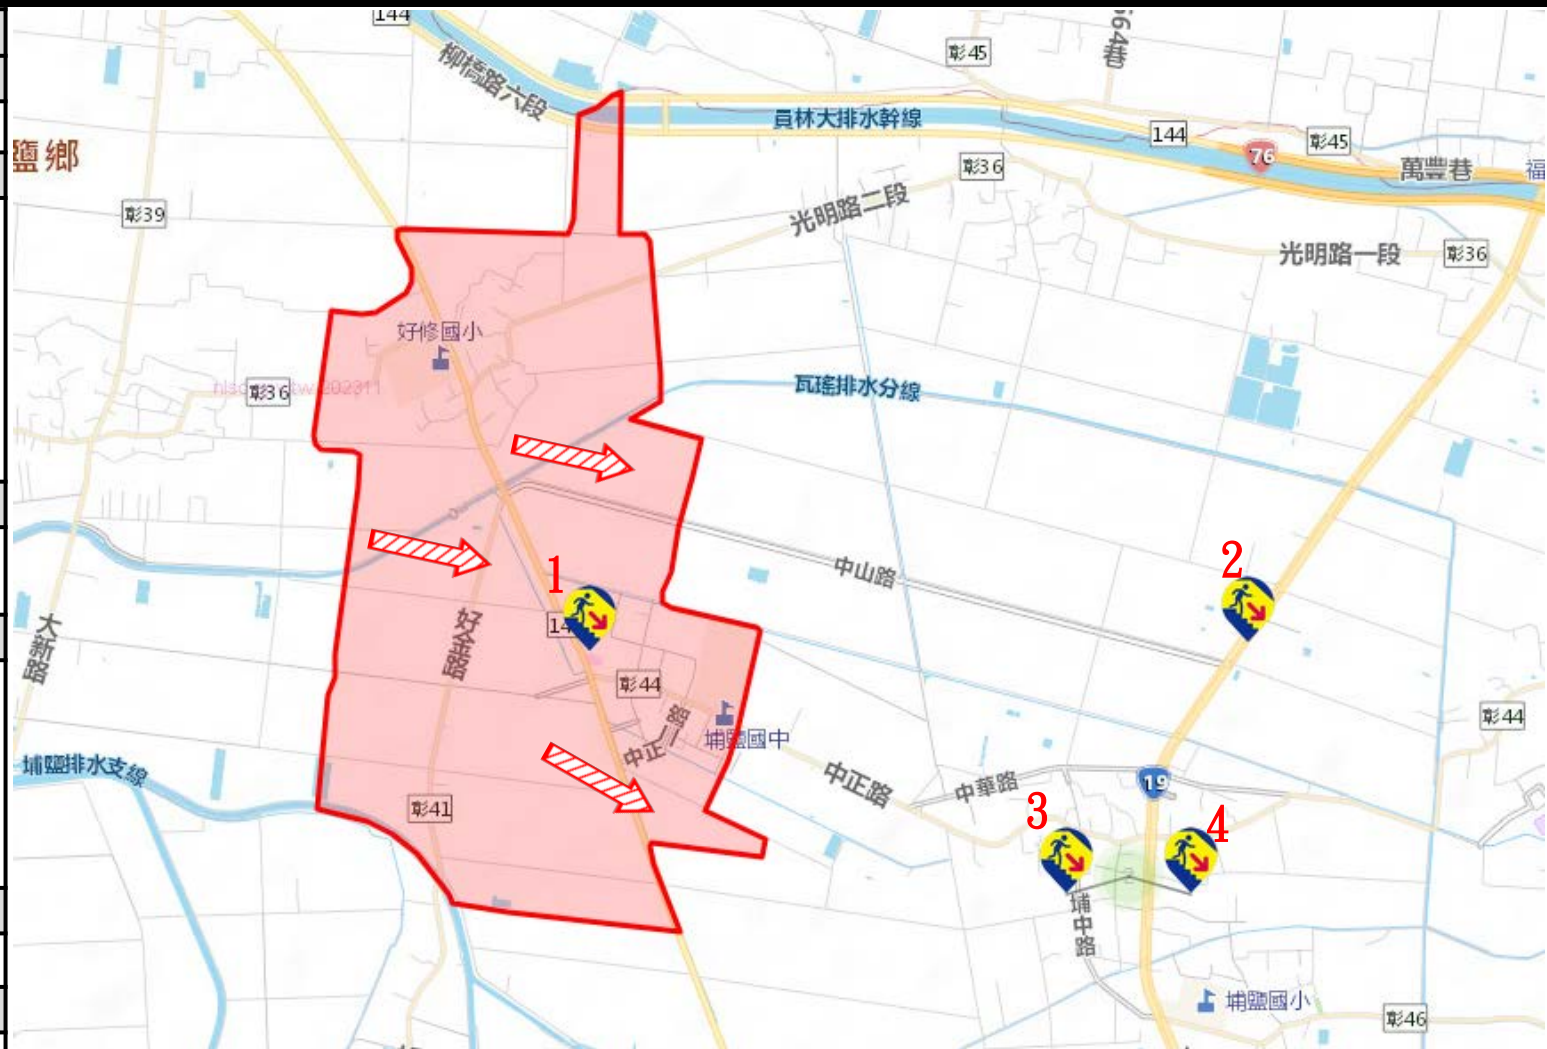

彰化縣埔鹽鄉好修村防空避難圖

防災資訊
村(里)基本資料
• 總人口數：2221人
災害通報單位
*彰化縣災害應變中心 電話：04-7512148
*埔鹽鄉災害應變中心 電話：04-8652301
*埔東派出所 電話：04-8653784
*埔鹽消防分隊 電話：04-8653437
緊急聯絡人
*村長：黃世仁 電話：0937-437499
防災資料網站
*內政部消防署 https://www.nfa.gov.tw/cht/index.php
*彰化縣消防局 http://www.chfd.gov.tw
*彰化縣埔鹽鄉公所 https://www.puyan.gov.tw/
避難原則
立即進入附近防空避難場所避難
防空避難處所

1. 埔鹽鄉好修村員鹿路二段60號
  2. 埔鹽鄉彰水路2段150號
  3. 埔鹽鄉埔南村彰水路一段365巷16號
  4. 埔鹽鄉埔鹽村中正路27巷23弄7
2. 埔鹽鄉公所112年11月製作

圖例	道路		標示			行政區域				
		國道								
		快速道路								
		省道			圖資來源： 內政部國土測繪中心					
	縣(市)道