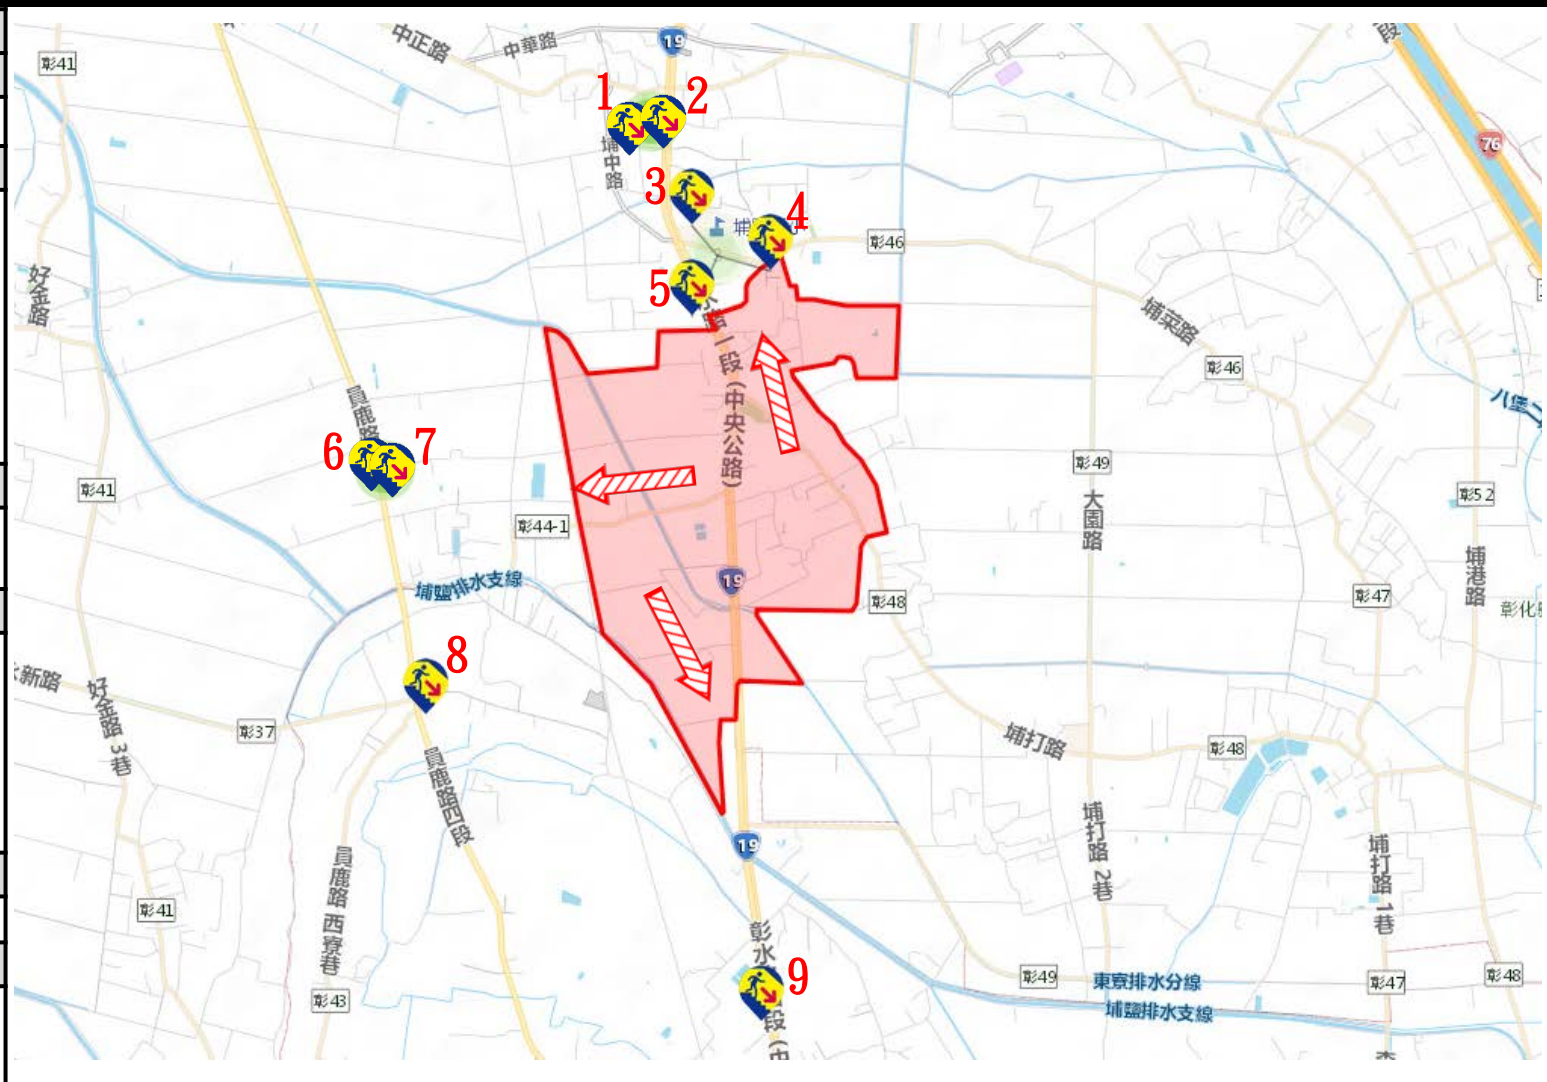

彰化縣埔鹽鄉崑崙村防空避難圖

防災資訊
村(里)基本資料
• 總人口數：1199人
災害通報單位
*彰化縣災害應變中心 電話：04-7512148
*埔鹽鄉災害應變中心 電話：04-8652301
*埔東派出所 電話：04-8653784
*埔鹽消防分隊 電話：04-8653437
緊急聯絡人
*村長：蔡志錦 電話：0918-722389
防災資料網站
*內政部消防署 https://www.nfa.gov.tw/cht/index.php
*彰化縣消防局 http://www.chfd.gov.tw
*彰化縣埔鹽鄉公所 https://www.puyan.gov.tw/
避難原則
立即進入附近防空避難場所避難
防空避難處所

1. 埔鹽鄉埔南村彰水路一段365巷16號
  2. 埔鹽鄉埔鹽村中正路27巷23弄7
  3. 埔鹽鄉埔南村彰水路一段205號之6
  4. 埔鹽鄉埔南村埔菜路67號
  5. 埔鹽鄉埔南村埔菜路52號之21號
  6. 埔鹽鄉員鹿路1段118號
  7. 埔鹽鄉角樹村員鹿路一段129號
  8. 溪湖鎮員鹿路四段660號
  9. 溪湖鎮東寮里彰水路四段323號
2. 埔鹽鄉公所112年11月製作

圖例	道路		標示			行政區域	
		國道			政府機關		醫療院所
		快速道路			警察機關		福利機構
		省道			119 消防機關		連鎖便利商店
	縣(市)道			學校機關			
						村(里)界線	
						圖資來源： 內政部國土測繪中心