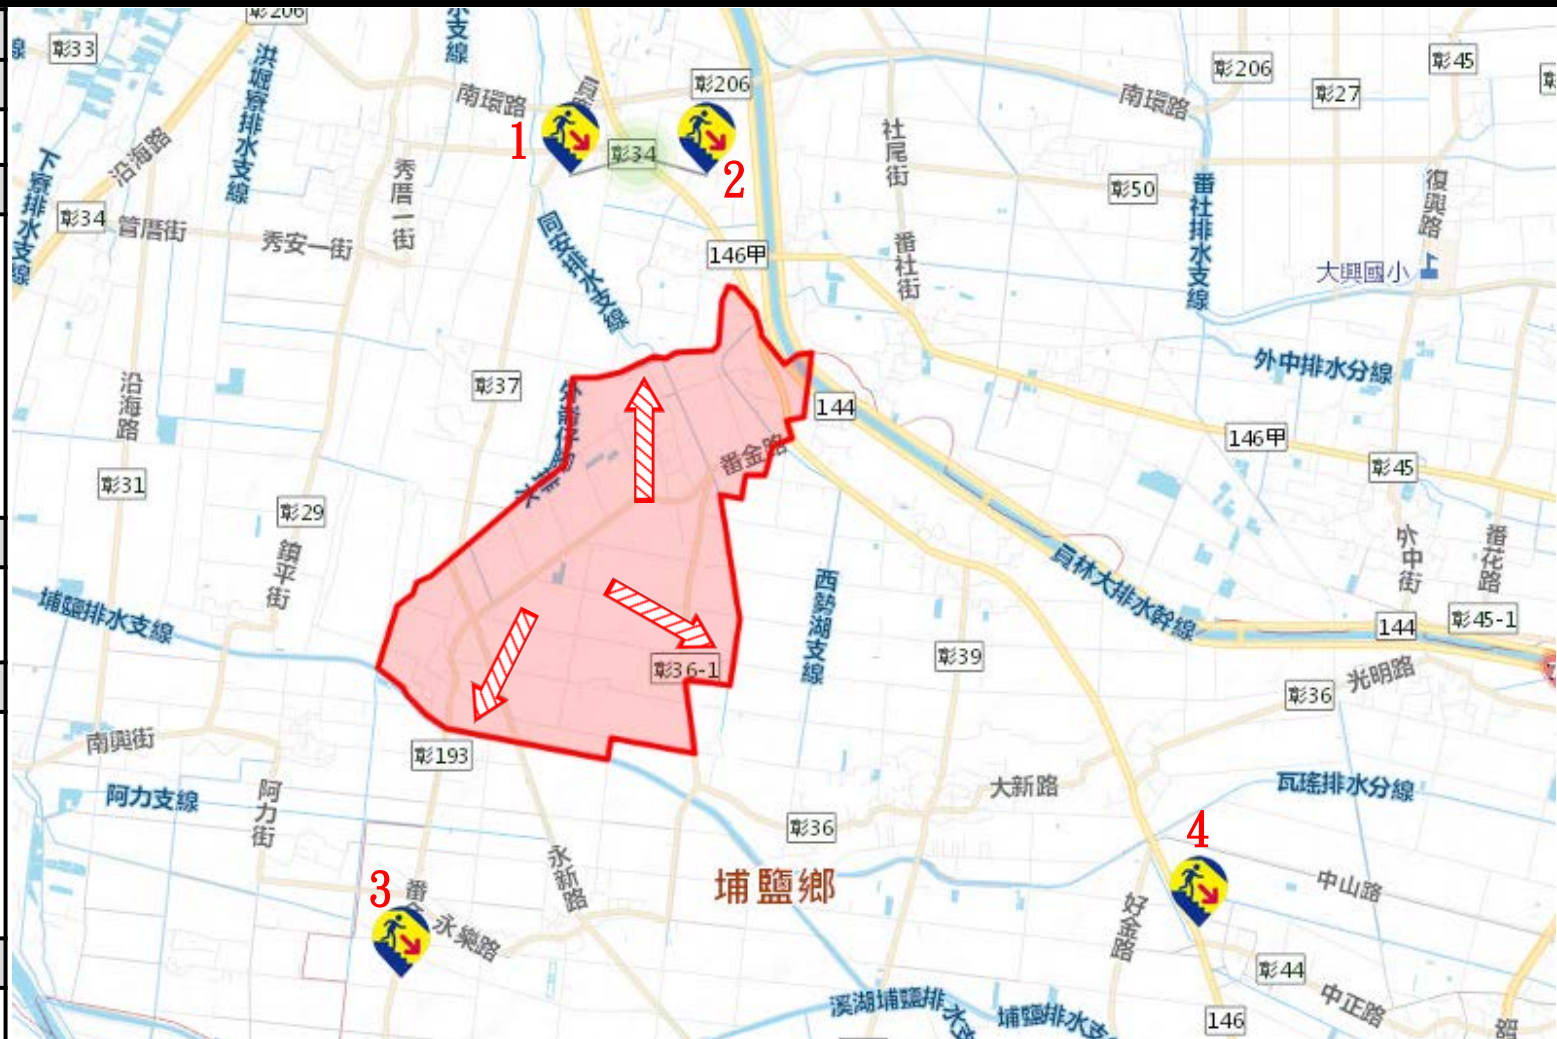

彰化縣埔鹽鄉永平村防空避難圖

防災資訊
村(里)基本資料
• 總人口數：1218人
災害通報單位
*彰化縣災害應變中心 電話：04-7512148 *埔鹽鄉災害應變中心 電話：04-8652301 *埔東派出所 電話：04-8653784 *埔鹽消防分隊 電話：04-8653437
緊急聯絡人
*村長：施金章 電話：0928-128233
防災資料網站
*內政部消防署 https://www.nfa.gov.tw/cht/index.php *彰化縣消防局 http://www.chfd.gov.tw *彰化縣埔鹽鄉公所 https://www.puyan.gov.tw/
避難原則
立即進入附近防空避難場所避難
防空避難處所

1. 福興鄉同安村員鹿路一段339號 2. 福興鄉同安村員鹿路一段382號 3. 埔鹽鄉永樂村番金路94號 4. 埔鹽鄉好修村員鹿路二段60號
埔鹽鄉公所112年11月製作

圖例	道路	標示			行政區域
	國道	建議疏散避難方向	政府機關	醫療院所	村(里)界線
	快速道路		警察機關	福利機構	
	省道	避難收容處所	消防機關	連鎖便利商店	圖資來源： 內政部國土測繪中心
縣(市)道	學校機關