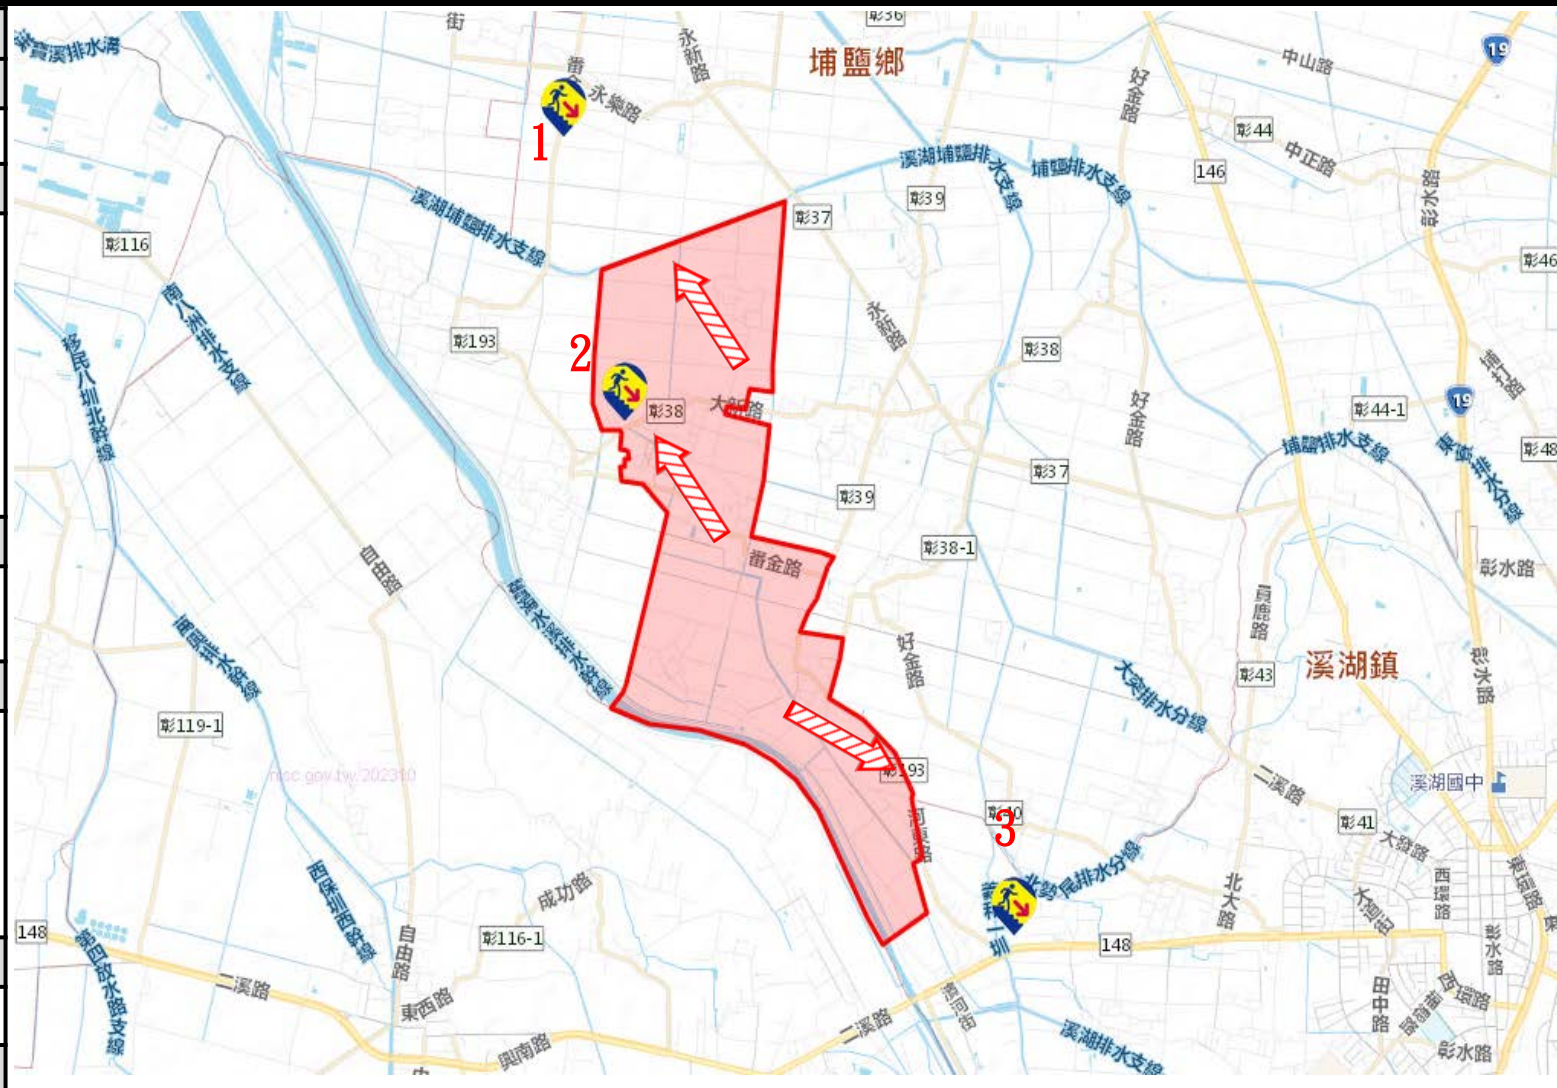

彰化縣埔鹽鄉太平村防空避難圖

防災資訊
村(里)基本資料
• 總人口數：1703人
災害通報單位
*彰化縣災害應變中心 電話：04-7512148 *埔鹽鄉災害應變中心 電話：04-8652301 *埔東派出所 電話：04-8653784 *埔鹽消防分隊 電話：：04-8653437
緊急聯絡人
*村長：童永冬 電話：0928-193449
防災資料網站
*內政部消防署 https://www.nfa.gov.tw/cht/index.php *彰化縣消防局 http://www.chfd.gov.tw *彰化縣埔鹽鄉公所 https://www.puyan.gov.tw/
避難原則
立即進入附近防空避難場所避難
防空避難處所

1. 埔鹽鄉永樂村番金路94號
  2. 埔鹽鄉太平村大新路1巷25號
  3. 溪湖鎮河東里二溪路二段584號
2. 埔鹽鄉公所112年11月製作

圖例	道路	標示			行政區域
	- 國道 - 快速道路 - 省道 - 縣(市)道	- 建議疏散避難方向 - 避難收容處所	- 政府機關 - 警察機關 - 消防機關 - 學校機關	- 醫療院所 - 福利機構 - 連鎖便利商店	村(里)界線

圖資來源：內政部國土測繪中心