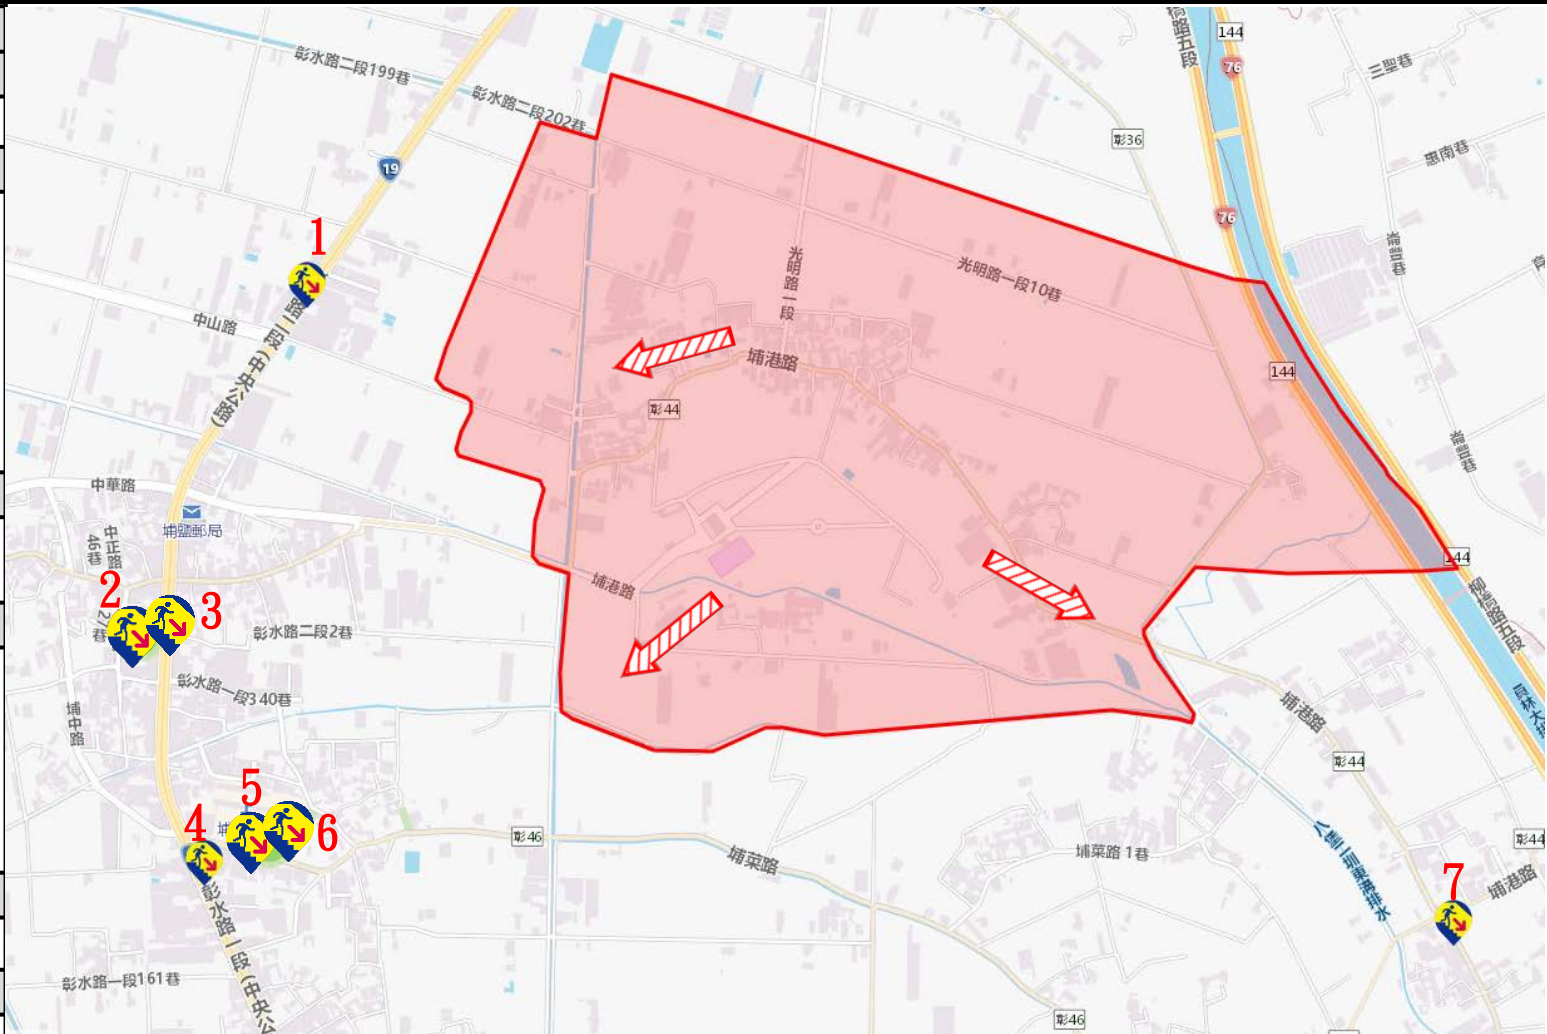

彰化縣埔鹽鄉出水村防空避難圖

防災資訊
村(里)基本資料
• 總人口數：1007人
災害通報單位
*彰化縣災害應變中心 電話：04-7512148
*埔鹽鄉災害應變中心 電話：04-8652301
*埔東派出所 電話：04-8653784
*埔鹽消防分隊 電話：04-8653437
緊急聯絡人
*村長：楊進隆 電話：0933-655446
防災資料網站
*內政部消防署 https://www.nfa.gov.tw/cht/index.php
*彰化縣消防局 http://www.chfd.gov.tw
*彰化縣埔鹽鄉公所 https://www.puyan.gov.tw/
避難原則
立即進入附近防空避難場所避難
防空避難處所

1. 埔鹽鄉彰水路2段150號
  2. 埔鹽鄉埔南村彰水路一段365巷16號
  3. 埔鹽鄉埔鹽村中正路27巷23弄7
  4. 埔鹽鄉埔南村彰水路一段205號之6
  5. 埔鹽鄉埔南村埔菜路67號
  6. 埔鹽鄉埔南村埔菜路52號之21號
  7. 埔鹽鄉出水村埔港路32號之2
2. 埔鹽鄉公所112年11月製作

圖例	道路	標示			行政區域
	- 國道 - 快速道路 - 省道 - 縣(市)道	建議疏散避難方向	政府機關 警察機關 消防機關 學校機關	醫療院所 福利機構 連鎖便利商店	村(里)界線 圖資來源： 內政部國土測繪中心