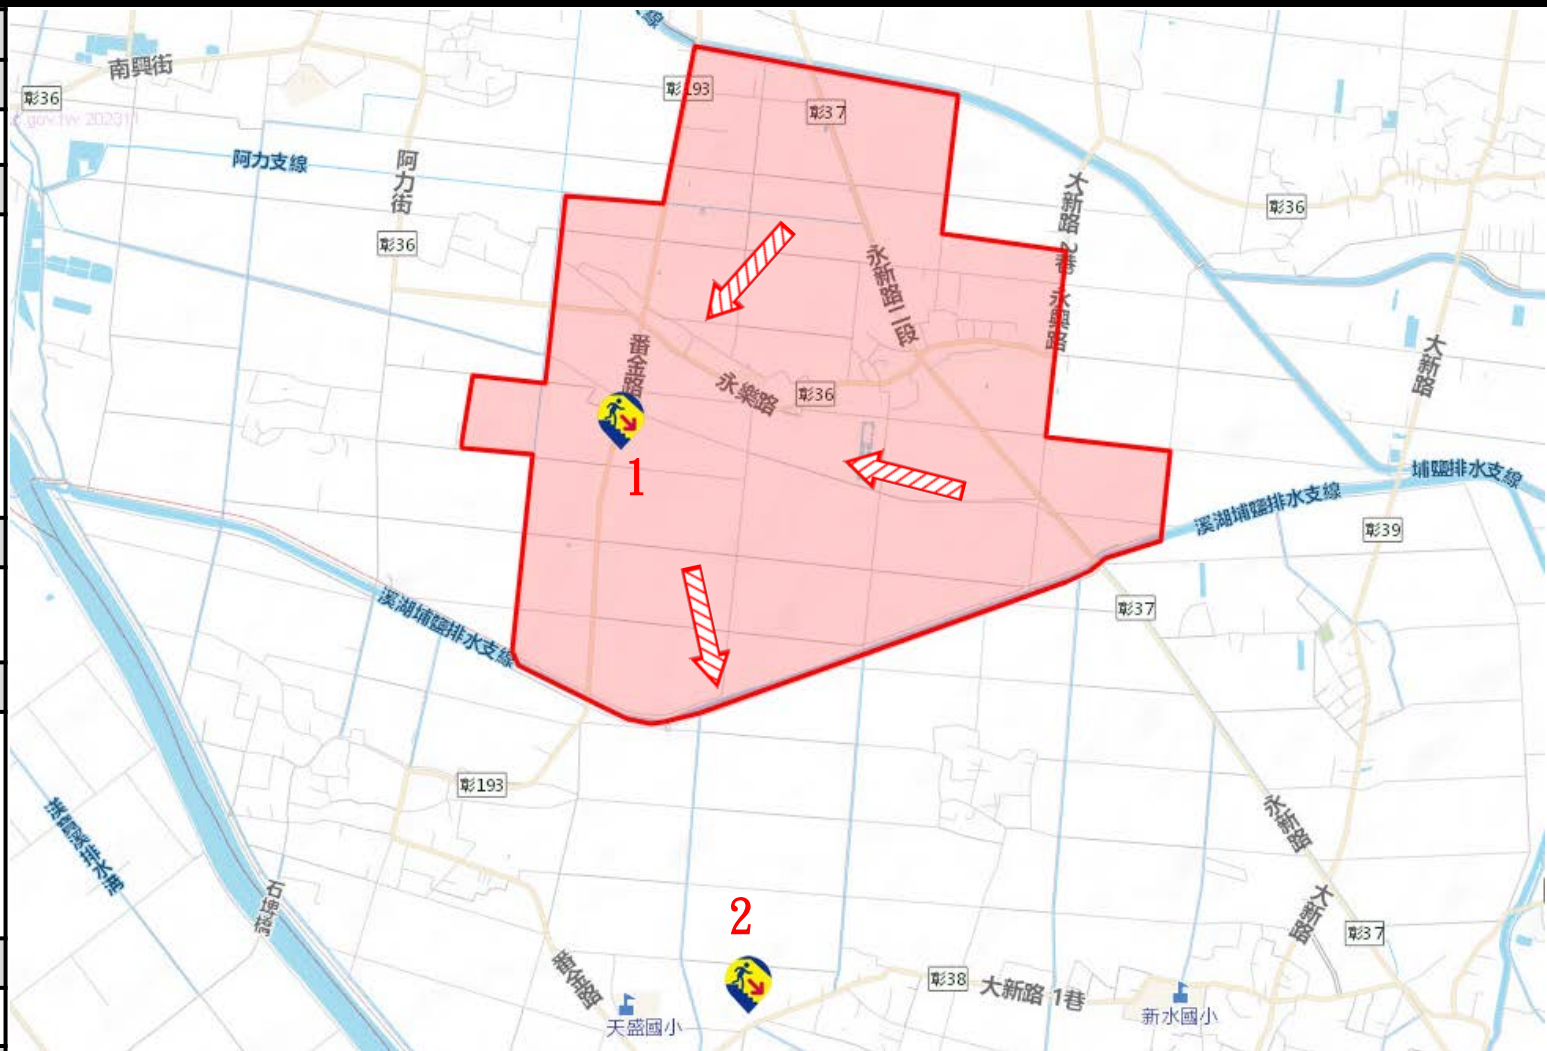

彰化縣埔鹽鄉永樂村防空避難圖

防災資訊
村(里)基本資料
• 總人口數：949人
災害通報單位
*彰化縣災害應變中心 電話：04-7512148 *埔鹽鄉災害應變中心 電話：04-8652301 *埔東派出所 電話：04-8653784 *埔鹽消防分隊 電話：04-8653437
緊急聯絡人
*村長：林瑞財 電話：0910-437974
防災資料網站
*內政部消防署 https://www.nfa.gov.tw/cht/index.php *彰化縣消防局 http://www.chfd.gov.tw *彰化縣埔鹽鄉公所 https://www.puyan.gov.tw/
避難原則
立即進入附近防空避難場所避難
防空避難處所

圖例	道路	標示			行政區域
	55 國道	建議疏散避難方向	政府機關	醫療院所	村(里)界線
	55 快速道路		警察機關	福利機構	
	55 省道	避難收容處所	119 消防機關	連鎖便利商店	圖資來源： 內政部國土測繪中心
AaBbYyZz 縣(市)道	學校機關				

1. 埔鹽鄉永樂村番金路94號
2. 埔鹽鄉太平村大新路1巷25號

埔鹽鄉公所112年11月製作