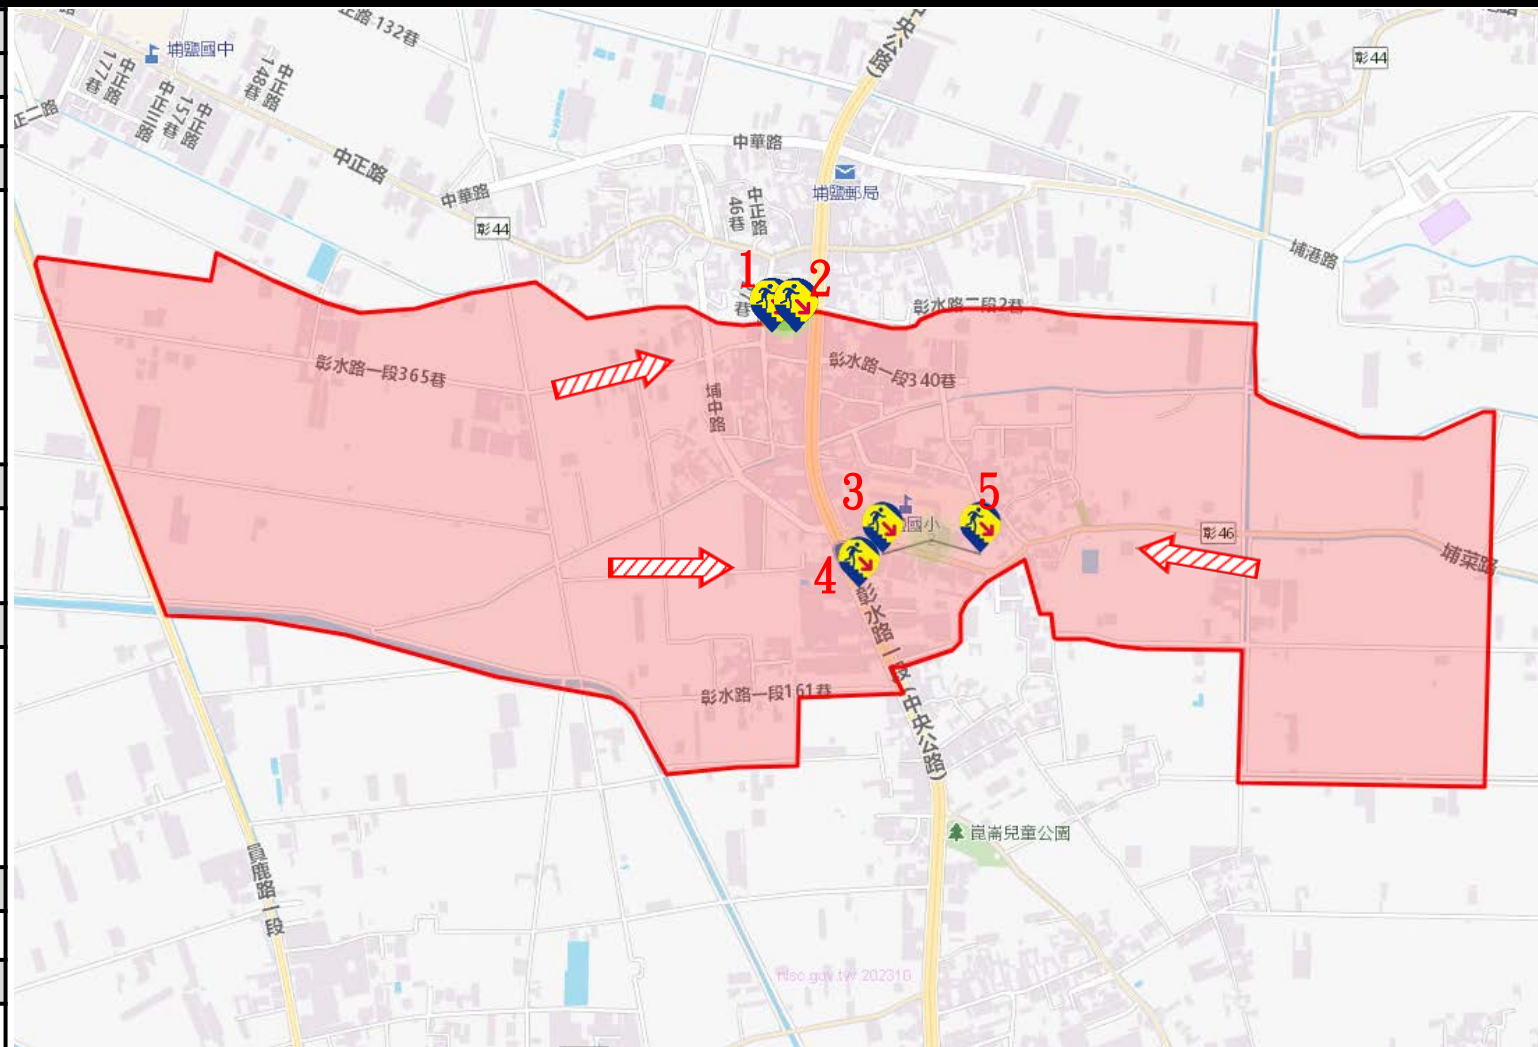

彰化縣埔鹽鄉埔南村防空避難圖

防災資訊
村(里)基本資料
• 總人口數：1792人
災害通報單位
*彰化縣災害應變中心 電話：04-7512148
*埔鹽鄉災害應變中心 電話：04-8652301
*埔東派出所 電話：04-8653784
*埔鹽消防分隊 電話：0919-689363
緊急聯絡人
*村長：陳勝利 電話：04-8812480
防災資料網站
*內政部消防署 https://www.nfa.gov.tw/cht/index.php
*彰化縣消防局 http://www.chfd.gov.tw
*彰化縣埔鹽鄉公所 https://www.puyan.gov.tw/
避難原則
立即進入附近防空避難場所避難
防空避難處所

1. 埔鹽鄉埔南村彰水路一段365巷16號
  2. 埔鹽鄉埔鹽村中正路27巷23弄7
  3. 埔鹽鄉埔南村彰水路一段205號之6
  4. 埔鹽鄉埔南村埔菜路52號之21號
  5. 埔鹽鄉埔南村埔菜路67號
2. 埔鹽鄉公所112年11月製作

圖例	道路	標示			行政區域
	國道	建議疏散避難方向	政府機關	醫療院所	村(里)界線
	快速道路		警察機關	福利機構	
	省道	避難收容處所	消防機關	連鎖便利商店	
縣(市)道	學校機關		圖資來源： 內政部國土測繪中心