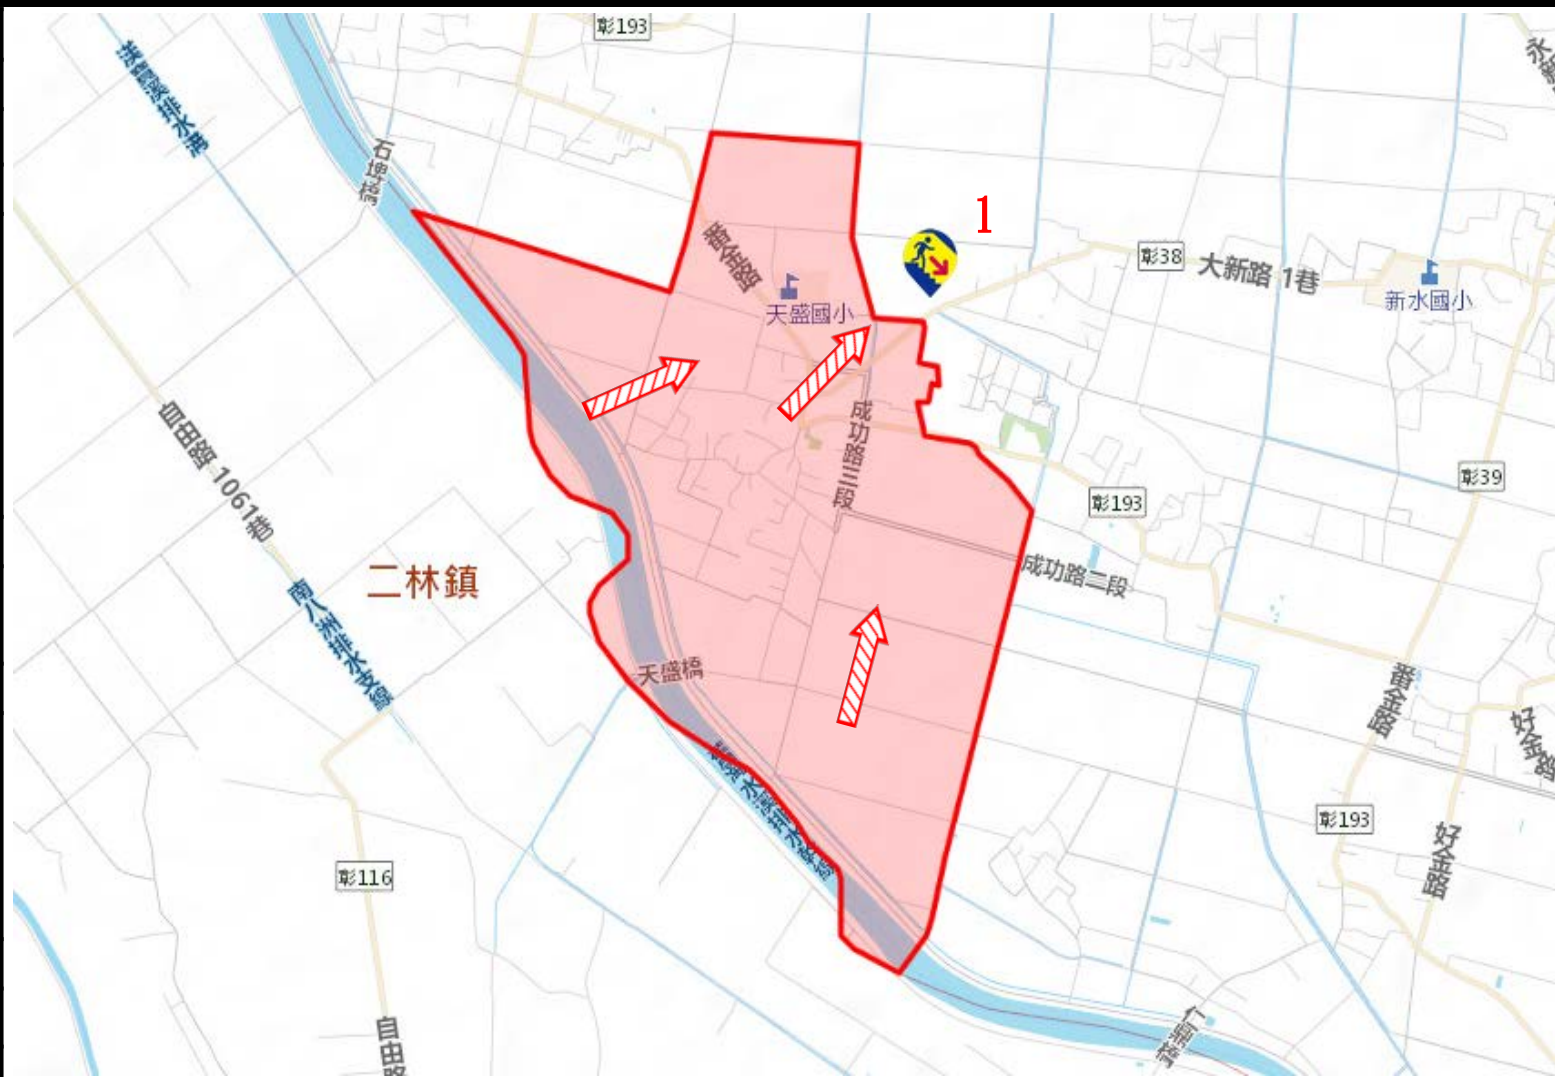

彰化縣埔鹽鄉天盛村防空避難圖

防災資訊
村(里)基本資料
• 總人口數：899人
災害通報單位
*彰化縣災害應變中心 電話：04-7512148 *埔鹽鄉災害應變中心 電話：04-8652301 *埔東派出所 電話：04-8653784 *埔鹽消防分隊 電話：04-8653437
緊急聯絡人
*村長：黃錦滄 電話：0937-253199
防災資料網站
*內政部消防署 https://www.nfa.gov.tw/cht/index.php *彰化縣消防局 http://www.chfd.gov.tw *彰化縣埔鹽鄉公所 https://www.puyan.gov.tw/
避難原則
立即進入附近防空避難場所避難
防空避難處所

1. 埔鹽鄉太平村大新路1巷25號
埔鹽鄉公所112年11月製作

圖例	道路	標示			行政區域
	國道	建議疏散避難方向	政府機關	醫療院所	村(里)界線
	快速道路		警察機關	福利機構	
	省道	避難收容處所	消防機關	連鎖便利商店	圖資來源： 內政部國土測繪中心
縣(市)道	學校機關