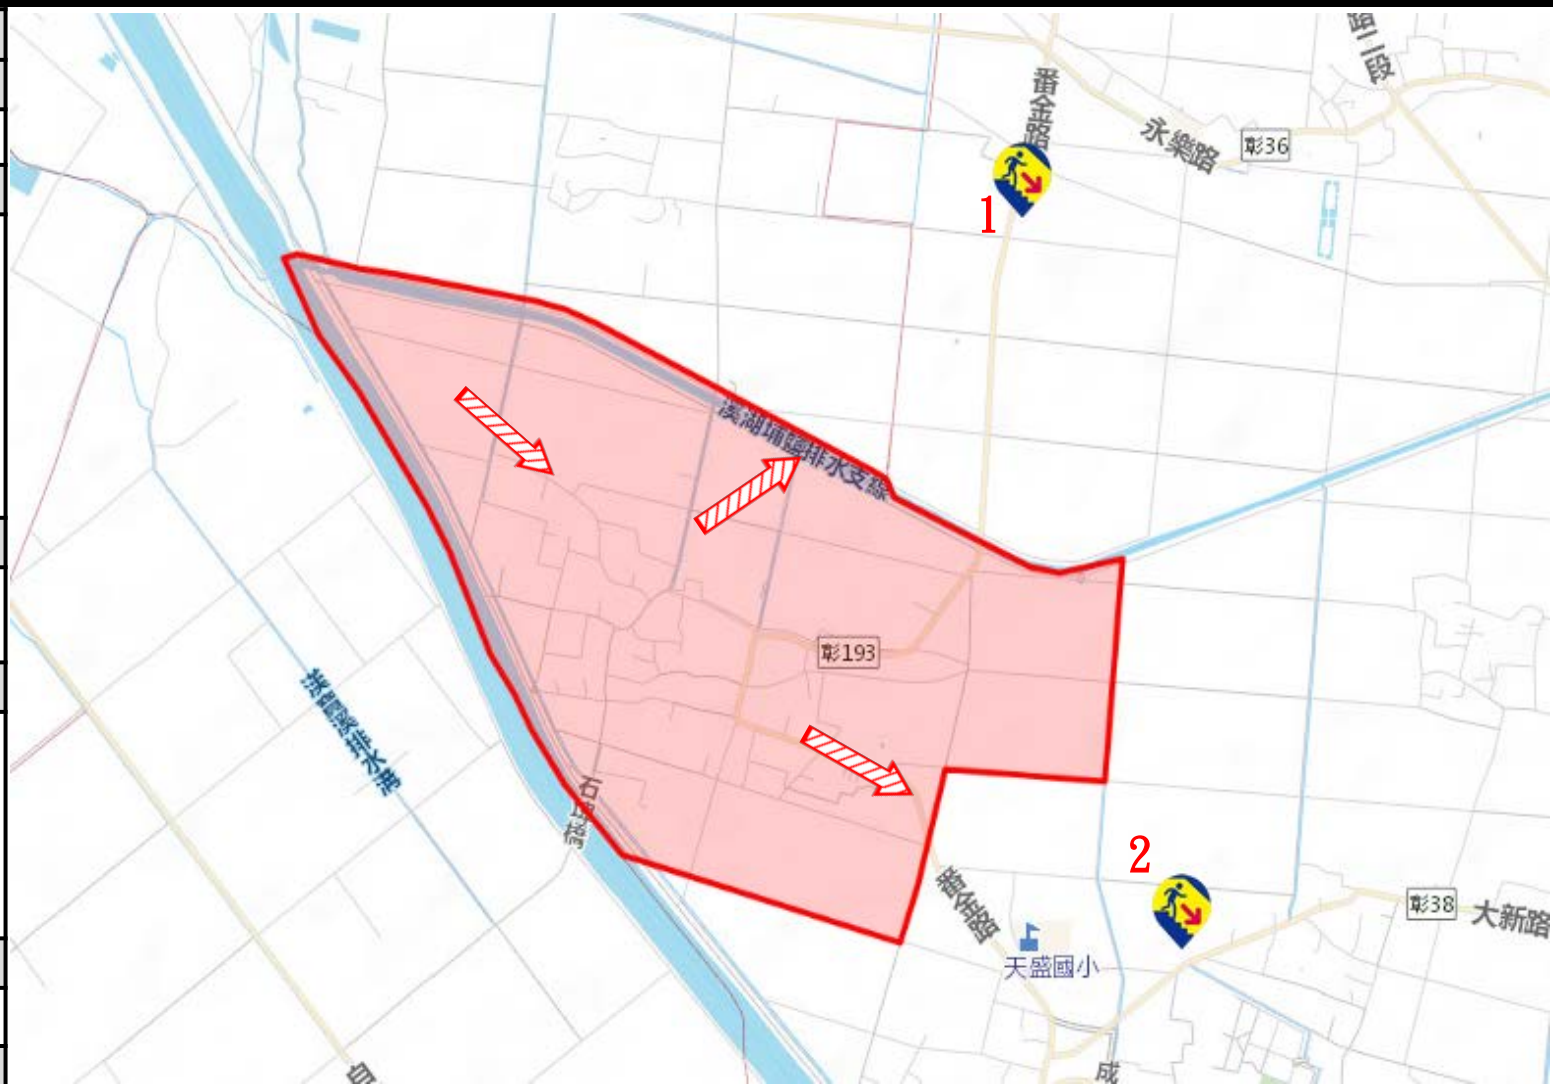

彰化縣埔鹽鄉石埤村防空避難圖

防災資訊
村(里)基本資料
• 總人口數：1562人
災害通報單位
*彰化縣災害應變中心 電話：04-7512148 *埔鹽鄉災害應變中心 電話：04-8652301 *埔東派出所 電話：04-8653784 *埔鹽消防分隊 電話：04-8653437
緊急聯絡人
*村長：施讚興 電話：0938-605335
防災資料網站
*內政部消防署 https://www.nfa.gov.tw/cht/index.php *彰化縣消防局 http://www.chfd.gov.tw *彰化縣埔鹽鄉公所 https://www.puyan.gov.tw/
避難原則
立即進入附近防空避難場所避難
防空避難處所

1. 埔鹽鄉永樂村番金路94號 2. 埔鹽鄉太平村大新路1巷25號
埔鹽鄉公所112年11月製作

圖例	道路	標示			行政區域
	國道	建議疏散避難方向	政府機關	醫療院所	村(里)界線
	快速道路		警察機關	福利機構	
	省道	避難收容處所	消防機關	連鎖便利商店	圖資來源： 內政部國土測繪中心
縣(市)道	學校機關