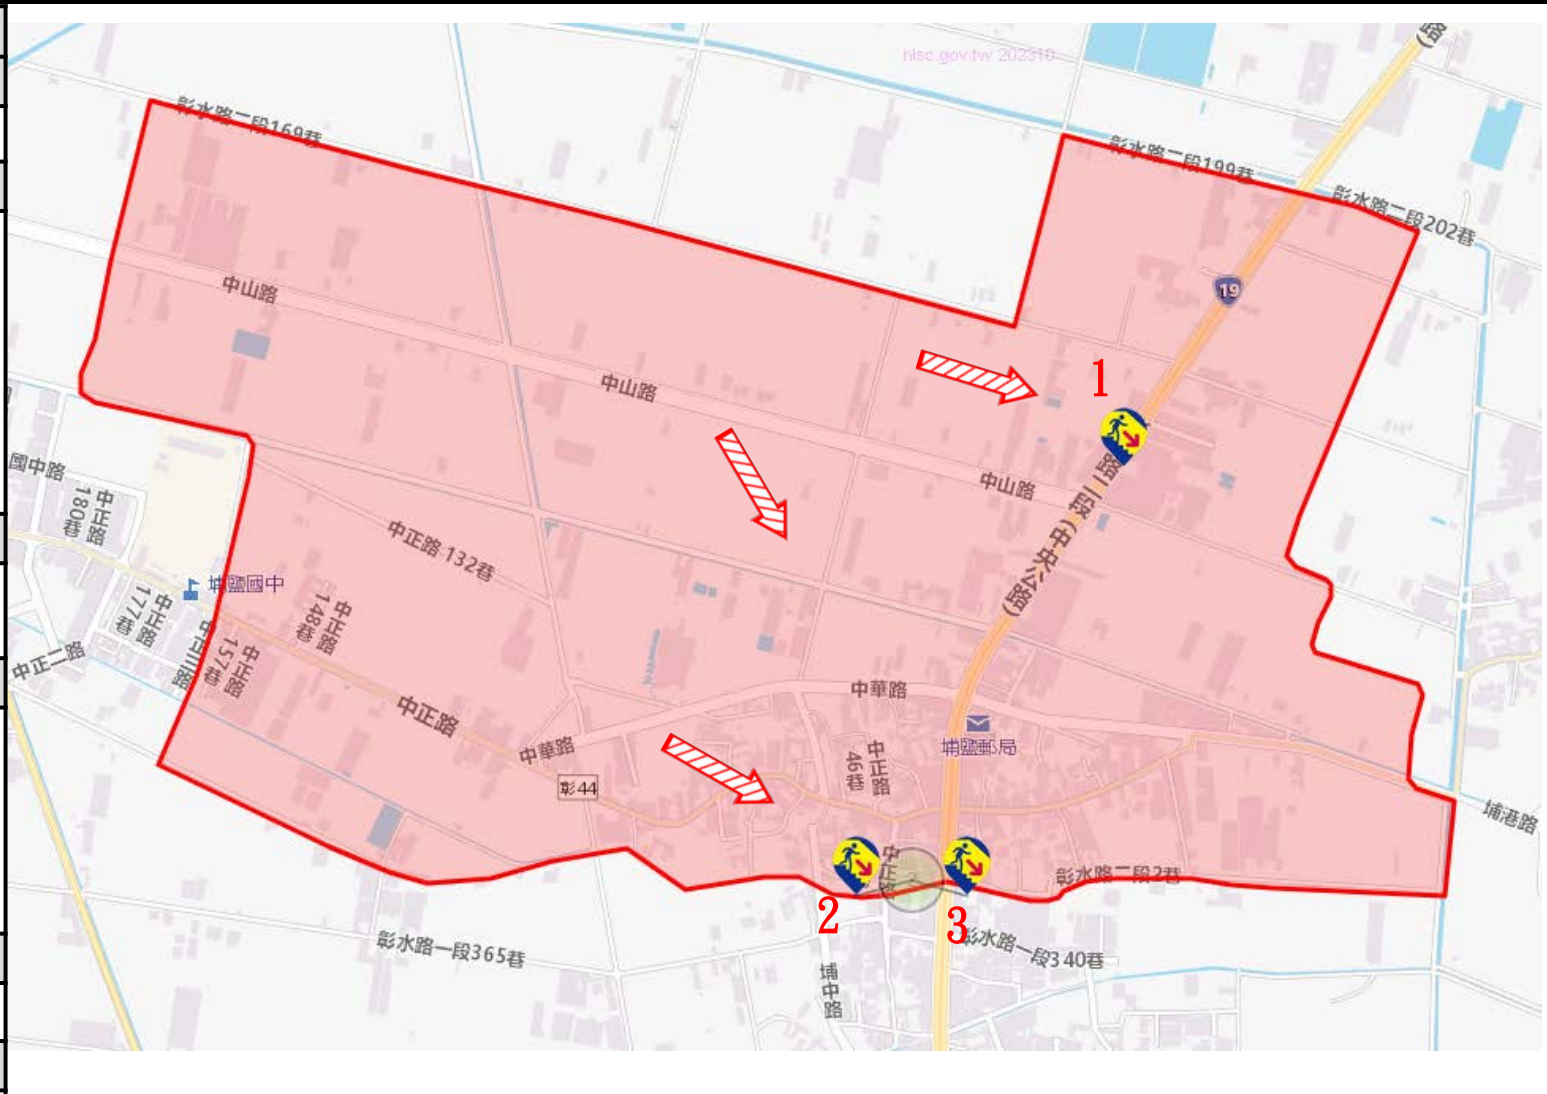

1.埔鹽鄉彰水路2段150號 2.埔鹽鄉埔南村彰水路一段365巷16號 3.埔鹽鄉埔鹽村中正路27巷23弄7
埔鹽鄉公所112年11月製作

圖例	道路	標示			行政區域
	國道	建議疏散避難方向	政府機關	醫療院所	村(里)界線
	快速道路		警察機關	福利機構	
	省道	避難收容處所	消防機關	連鎖便利商店	
縣(市)道	學校機關				

圖資來源：內政部國土測繪中心