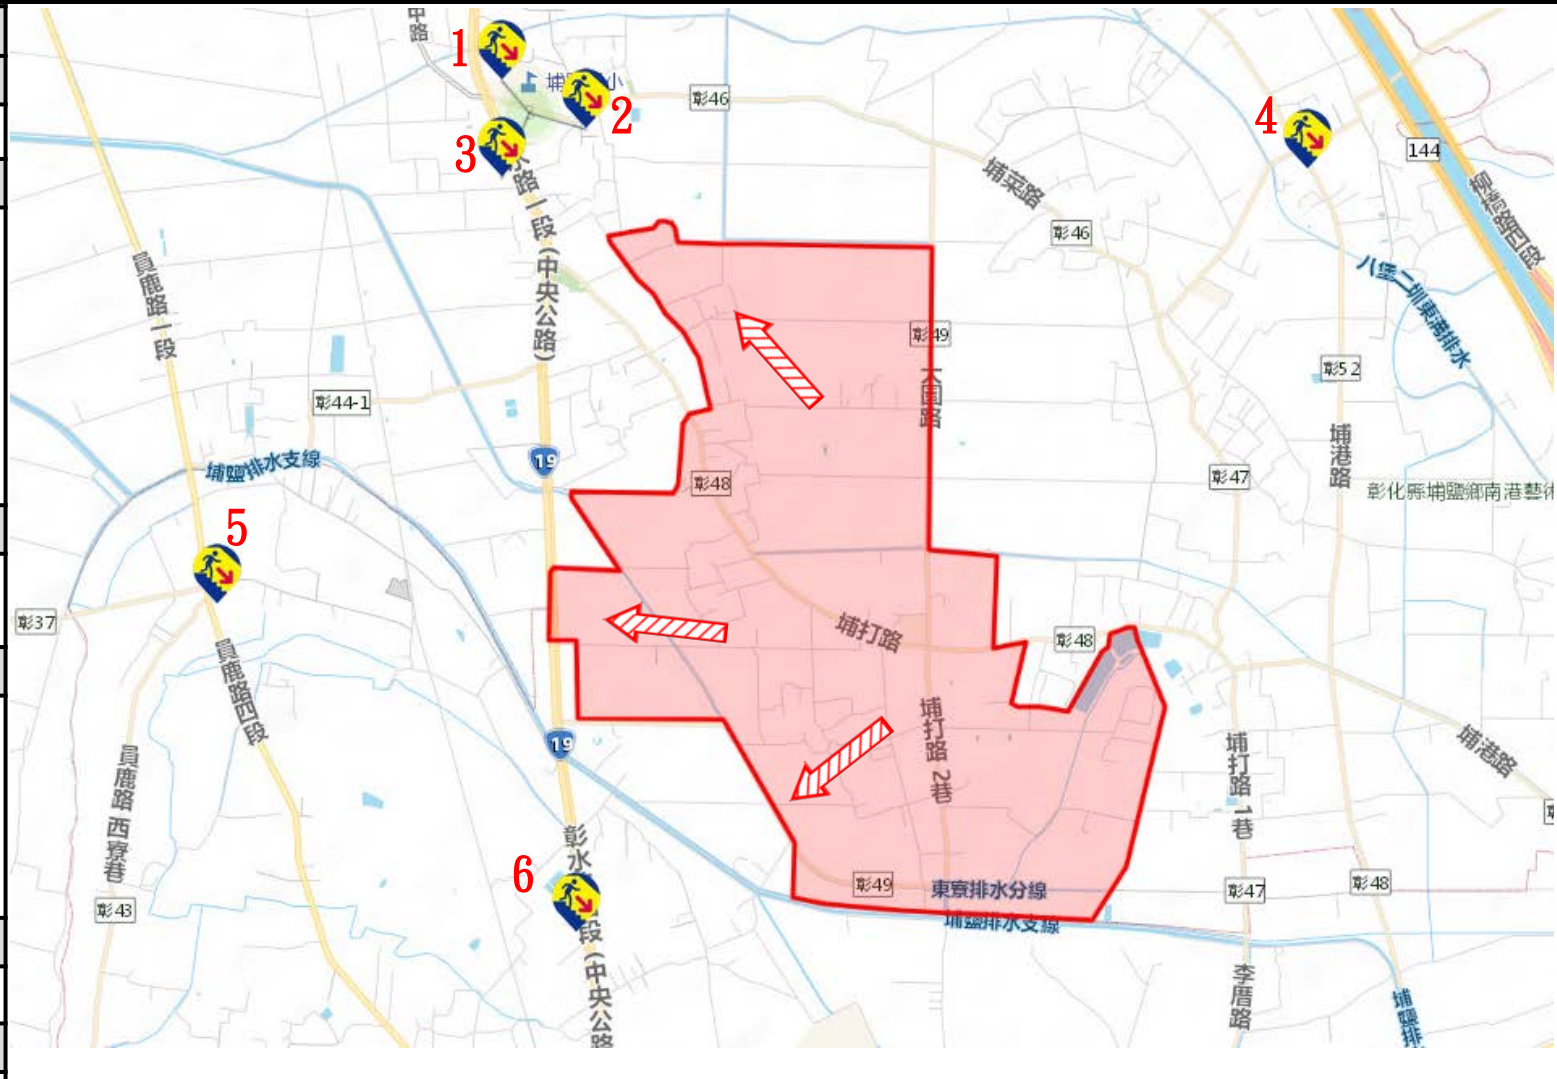

彰化縣埔鹽鄉豐澤村防空避難圖

防災資訊
村(里)基本資料
• 總人口數：1442人
災害通報單位
*彰化縣災害應變中心 電話：04-7512148 *埔鹽鄉災害應變中心 電話：04-8652301 *埔東派出所 電話：04-8653784 *埔鹽消防分隊 電話：04-8653437
緊急聯絡人
*村長：林振榮 電話：0922-087080
防災資料網站
*內政部消防署 https://www.nfa.gov.tw/cht/index.php *彰化縣消防局 http://www.chfd.gov.tw *彰化縣埔鹽鄉公所 https://www.puyan.gov.tw/
避難原則
立即進入附近防空避難場所避難
防空避難處所

1. 埔鹽鄉埔南村彰水路一段205號之6
  2. 埔鹽鄉埔南村埔菜路67號
  3. 埔鹽鄉埔南村埔菜路52號之21號
  4. 埔鹽鄉出水村埔港路32號之2
  5. 溪湖鎮員鹿路四段660號
  6. 溪湖鎮東寮里彰水路四段323號
2. 埔鹽鄉公所112年11月製作

圖例	道路		標示			行政區域			
		國道							
		快速道路							
		省道							
	縣(市)道				避難收容處所		學校機關	連鎖便利商店	圖資來源： 內政部國土測繪中心